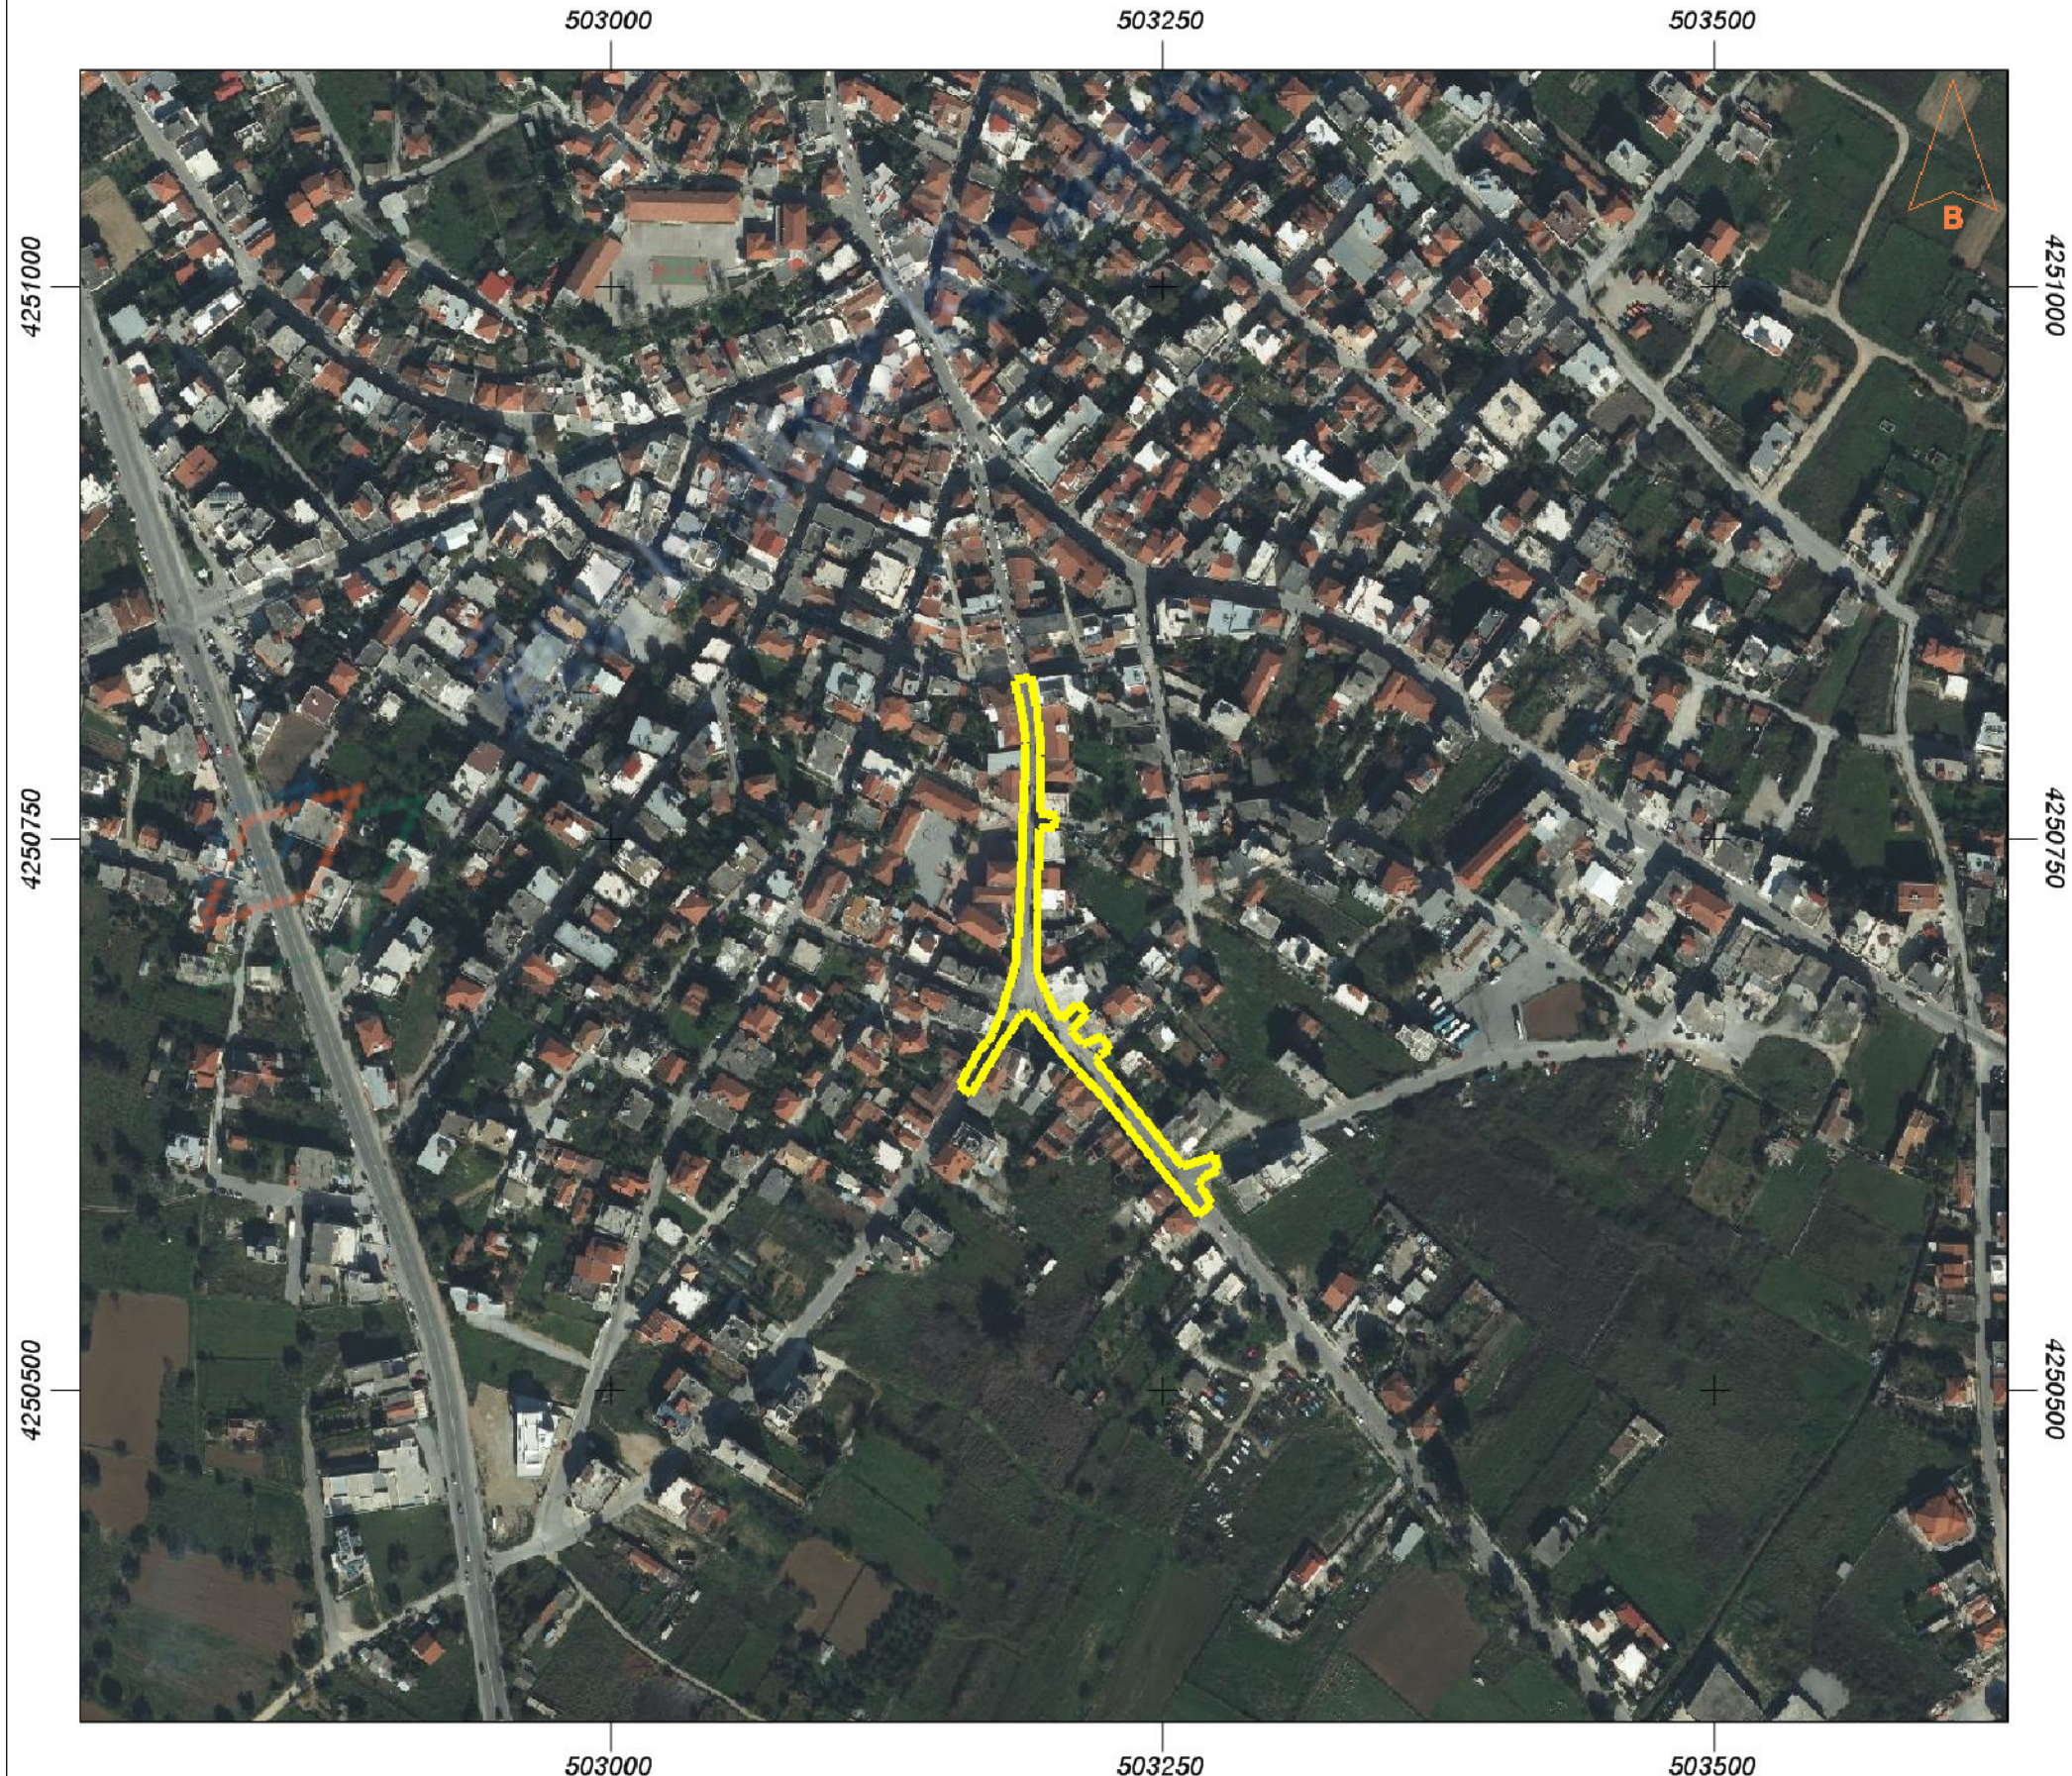

**ΛΑΪΚΗ ΑΛΙΒΕΡΙΟΥ**  
 ΘΕΣΗ ΕΝΤΟΣ ΤΩΝ ΟΡΙΩΝ ΤΟΥ ΣΧΕΔΙΟΥ ΠΟΛΕΩΣ ΑΛΙΒΕΡΙΟΥ  
 ΘΕΣΕΙΣ : 80  
 65 (ΜΕ ΔΙΑΣΤΑΣΗ ΠΑΓΚΟΥ 6,00μ.Χ2,50μ.)   
 10 (ΜΕ ΔΙΑΣΤΑΣΗ ΠΑΓΚΟΥ 3,00μ.Χ2,50μ.)   
 5 (ΜΕ ΔΙΑΣΤΑΣΗ ΠΑΓΚΟΥ 2,00μ.Χ2,50μ.) 

ΑΠΟΣΠΑΣΜΑ ΟΡΘΟΦΩΤΟΓΡΑΦΙΑΣ ΚΤΗΜΑΤΟΛΟΓΙΟΥ

**ΤΟΠΟΓΡΑΦΙΚΟ ΔΙΑΓΡΑΜΜΑ**

ΚΛΙΜΑΚΑ 1 : 250

**ΛΑΪΚΗ ΑΓΟΡΑ ΑΛΙΒΕΡΙΟΥ**

ΕΝΤΟΣ ΤΩΝ ΕΓΚΕΚΡΙΜΕΝΩΝ ΟΡΙΩΝ ΤΟΥ ΣΧΕΔΙΟΥ ΠΟΛΕΩΣ ΑΛΙΒΕΡΙΟΥ ΔΗΜΟΥ : ΚΥΜΗΣ ΑΛΙΒΕΡΙΟΥ ΘΕΣΗ :

ΑΛΙΒΕΡΙ 11/2020